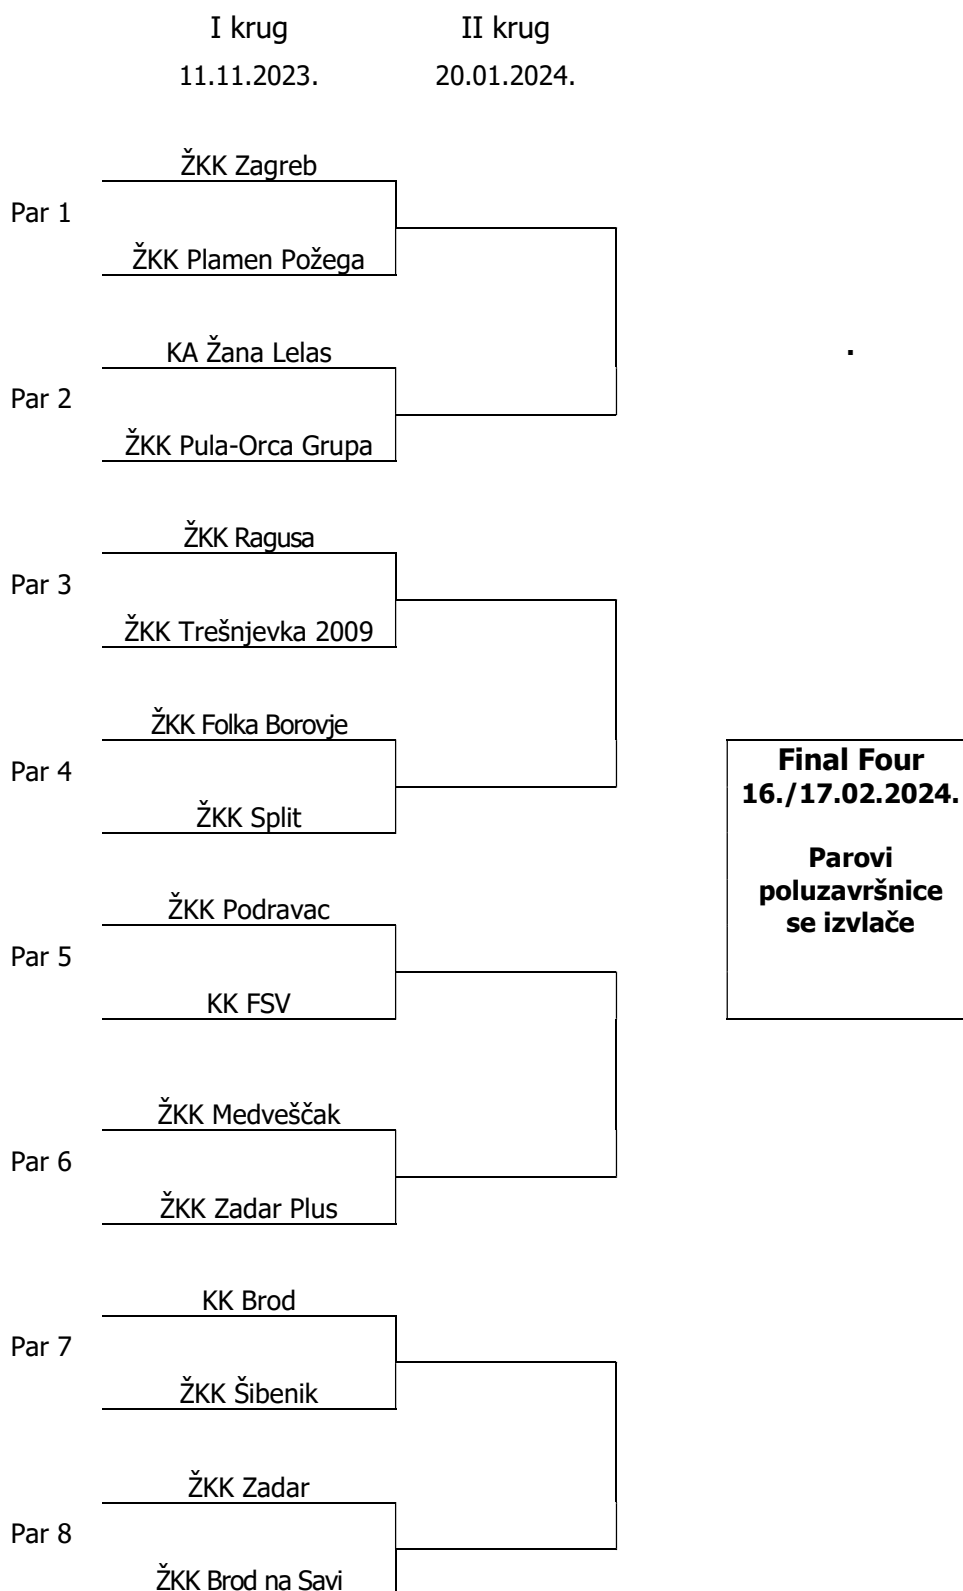

Kup "Ružica Meglaj-Rimac" II dio

Klubovi Prve ženske lige su domaćini ukoliko se plasiraju u II krug II dijela Kupa.